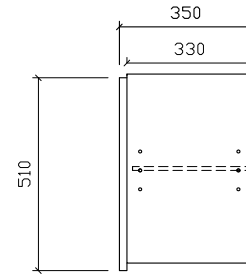

カラー下駄箱

上台 GTU600・750・900
 下台 GTB600・750・900

仕様 (F☆☆☆☆)

天板	: カラー合板
側板	: カラー合板
内部	: カラー合板
背板	: カラー合板
底板	: カラー合板
開き戸	: ポリ合板フラッシュ仕上げ

前面

側面

名称	カラー下駄箱			尺度	1/20
				平成21年 1月 日	
検印	設計	製図	図番		
(有) アエル流し台製作所					