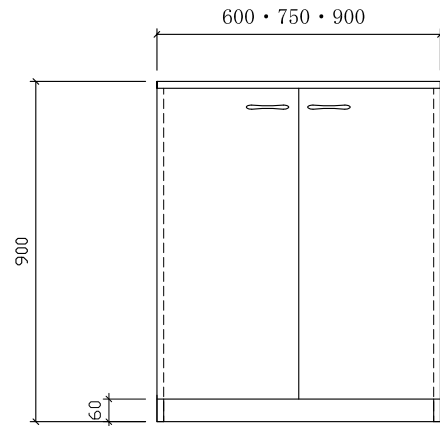

カラー下駄箱

上台 GTU600・750・900
 下台 GTB600・750・900

仕様 (F☆☆☆☆)

天板	: カラー合板
側板	: カラー合板
内部	: カラー合板
背板	: カラー合板
底板	: カラー合板
開き戸	: ポリ合板フラッシュ仕上げ

前面

側面

名称	カラー下駄箱			尺度	1/20
				平成21年 1月 日	
検印	設計	製図	図番		
(有) アエル流し台製作所					