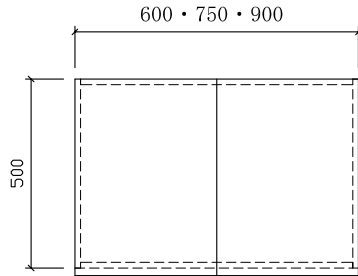

カラー下駄箱

上台 GTU600・750・900
 下台 GTB600・750・900

仕様 (F☆☆☆☆)

天板	: カラー合板
側板	: カラー合板
内部	: カラー合板
背板	: カラー合板
底板	: カラー合板
開き戸	: ポリ合板フラッシュ仕上げ

前面

側面

名称	カラー下駄箱			尺度	1/20
				平成21年 1月 日	
検印	設計	製図	図番		
(有) アエル流し台製作所					